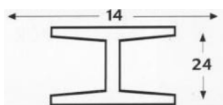

TEXTURA TALLADA
Medidas: 41 x 14 x 15 cm

TRAVIESA

COLOR

Nogal Oscuro

TR1002006

Traviesa Ferrocarril
Medidas: 250 x 20 x 5 cms

VIGA IPN METÁLICA

VH1002001

Metálica IPN
Medidas: 300 x 12 x 8 cms

VH1002002

Metálica IPN
Medidas: 300 x 18 x 11 cms

VH1002003

Metálica IPN
Medidas: 300 x 14 x 24 cms

VH1002004

Metálica CELOSÍA
Medidas: 300 x 14 x 24 cms

PANELES