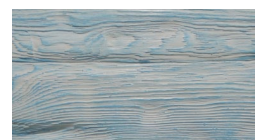

COLORES

Castaño

Nogal

Nogal Oscuro

Ebano

Blanco

Decapé Castaño

Decapé Nogal

Decapé N. Oscuro

Decapé Ebano

Decapé Azul

VIGAS RÚSTICAS

Esta gama no tiene
ménsulas a juego

COLORES

Castaño
Nogal
Nogal Oscuro
Ébano
Blanco

DECAPADOS