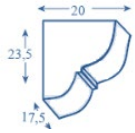

MÉNSULAS

COLORES

Castaño
Nogal
Nogal Oscuro
Ébano
Blanco

DECAPADOS

Decapé Castaño
Decapé Nogal
Decapé Nogal Oscuro
Decapé Ébano
Decapé Azul

ME1001401

TEXTURA LISA
Medidas: 20 x 17.5 x 23.5 cm

CH1001409

TEXTURA LISA
Medidas: 13 x 9 x 11.5 cm

ME1001414

TEXTURA LISA
Medidas: 15 x 9 x 6 cm

ME1001418

TEXTURA LISA
Medidas: 30 x 17 x 18 cm

ME1001421

TEXTURA LISA
Medidas: 20.5 x 13.5 x 12 cm

ME1001422