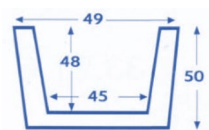

Decapé Castaño
Decapé Nogal
Decapé Nogal Oscuro
Decapé Ébano
Decapé Azul

CH1001930

M. Exterior: 300 x 19 x 20 cms
M. Interior: 300 x 15 x 18 cms

CH1001940

M. Exterior: 400 x 19 x 20 cms
M. Interior: 400 x 15 x 18 cms

CH1001931

M. Exterior: 300 x 29 x 30 cms
M. Interior: 300 x 25 x 28 cms

CH1001941

M. Exterior: 400 x 29 x 30 cms
M. Interior: 400 x 25 x 28 cms

CH1001932

M. Exterior: 300 x 39 x 40 cms
M. Interior: 300 x 35 x 38 cms

CH1001942

M. Exterior: 400 x 39 x 40 cms
M. Interior: 400 x 35 x 38 cms

CH1001933

M. Exterior: 300 x 59 x 60 cms
M. Interior: 300 x 55 x 88 cms

CH1001943

M. Exterior: 300 x 49 x 50 cms
M. Interior: 300 x 45 x 48 cms

CH1001934

M. Exterior: 300 x 59 x 60 cms
M. Interior: 300 x 55 x 88 cms

CH1001944

M. Exterior: 400 x 59 x 60 cms
M. Interior: 400 x 55 x 58 cms

MC1001907

M. Exterior: 300 x 12.5 x 7 cms
M. Interior: 300 x 9 x 3.5 cms