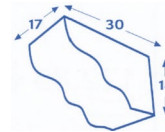

VIGAS MACIZAS

COLORES

Castaño
Nogal
Nogal Oscuro
Ébano
Blanco

DECAPADOS

Decapé Castaño
Decapé Nogal
Decapé Nogal Oscuro
Decapé Ébano
Decapé Azul

CM1001917

M. Exterior: 300 x 12.5 x 4.5 cms
M. Interior: Maciza

MÉNSULAS

COLORES

Castaño
Nogal
Nogal Oscuro
Ébano
Blanco

DECAPADOS

Decapé Castaño
Decapé Nogal
Decapé Nogal Oscuro
Decapé Ébano
Decapé Azul

ME1001401

TEXTURA LISA
Medidas: 20 x 17.5 x 23.5 cm

CH1001409

TEXTURA LISA
Medidas: 13 x 9 x 11.5 cm

ME1001414

TEXTURA LISA
Medidas: 15 x 9 x 6 cm

ME1001418

TEXTURA LISA
Medidas: 30 x 17 x 18 cm

ME1001421

TEXTURA LISA
Medidas: 20.5 x 13.5 x 12 cm

ME1001422