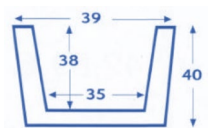

Decapé Castaño
Decapé Nogal
Decapé Nogal Oscuro
Decapé Ébano
Decapé Azul

CH1001930

M. Exterior: 300 x 19 x 20 cms
M. Interior: 300 x 15 x 18 cms

CH1001940

M. Exterior: 400 x 19 x 20 cms
M. Interior: 400 x 15 x 18 cms

CH1001931

M. Exterior: 300 x 29 x 30 cms
M. Interior: 300 x 25 x 28 cms

CH1001941

M. Exterior: 400 x 29 x 30 cms
M. Interior: 400 x 25 x 28 cms

CH1001932

M. Exterior: 300 x 39 x 40 cms
M. Interior: 300 x 35 x 38 cms