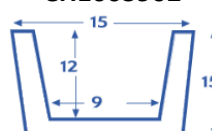

CH1001909

M. Exterior: 300 x 10 x 5 cms
M. Interior: 290 x 6 x 2.5 cms
Ménsulas complementarias:
ME1001414 - ME1001425

CH1002902

M. Exterior: 200 x 15 x 15 cms
M. Interior: 190 x 10 x 12 cms
Ménsulas complementarias:
ME1001424

VIGAS RÚSTICAS

Con disponibilidad de
Ménsulas a juego

COLORES

Castaño
Nogal
Nogal Oscuro
Ébano
Blanco

DECAPADOS

Decapé Castaño
Decapé Nogal
Decapé Nogal Oscuro
Decapé Ébano
Decapé Azul

CH1003901

M. Exterior: 300 x 21 x 23 cms
M. Interior: 290 x 14 x 19 cms
Ménsulas complementarias:
ME1001430 - ME1001450

CH1003902

M. Exterior: 300 x 15 x 15 cms
M. Interior: 290 x 9 x 12 cms
Ménsulas complementarias:
ME1001421 - ME1001424

CH1003904

M. Exterior: 300 x 5 x 5 cms
M. Interior: 290 x 2 x 2 cms
Ménsulas complementarias:
ME1001425