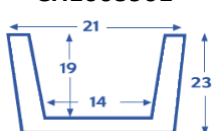

CH1001909

M. Exterior: 300 x 10 x 5 cms
M. Interior: 290 x 6 x 2.5 cms
Ménsulas complementarias:
ME1001414 - ME1001425

CH1002902

M. Exterior: 200 x 15 x 15 cms
M. Interior: 190 x 10 x 12 cms
Ménsulas complementarias:
ME1001424

VIGAS RÚSTICAS

Con disponibilidad de
Ménsulas a juego

COLORES

Castaño
Nogal
Nogal Oscuro
Ébano
Blanco

DECAPADOS

Decapé Castaño
Decapé Nogal
Decapé Nogal Oscuro
Decapé Ébano
Decapé Azul

CH1003901

M. Exterior: 300 x 21 x 23 cms
M. Interior: 290 x 14 x 19 cms
Ménsulas complementarias:
ME1001430 - ME1001450

CH1003902

M. Exterior: 300 x 15 x 15 cms
M. Interior: 290 x 9 x 12 cms
Ménsulas complementarias:
ME1001421 - ME1001424

CH1003904

M. Exterior: 300 x 5 x 5 cms
M. Interior: 290 x 2 x 2 cms
Ménsulas complementarias:
ME1001425