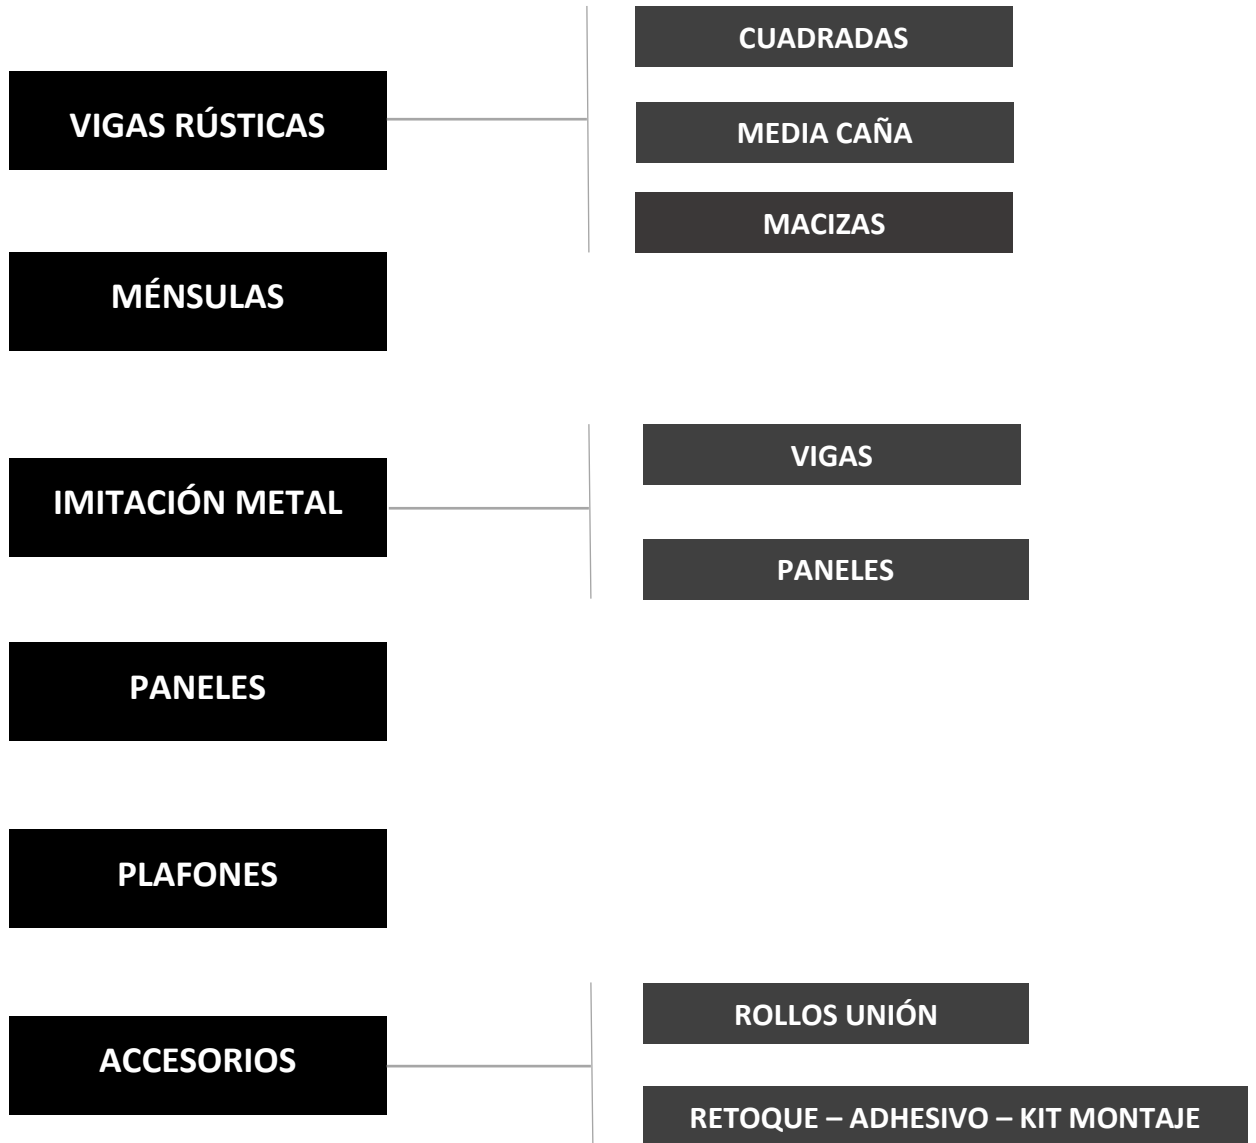

ARTTEMAN
VIGAS Y PANELES
EN POLIURETANO

CATÁLOGO

2023

VIGAS Y PANELES DE POLIURETANO IMITACIÓN A MADERA

Con las vigas y paneles de poliuretano para techos podrá recubrir todo tipo de superficies, para lograr el aspecto rústico deseado. Montaje fácil y sin obras.