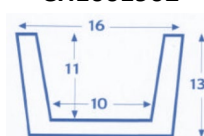

DECAPADOS

Decapé Castaño
Decapé Nogal
Decapé Nogal Oscuro
Decapé Ébano
Decapé Azul

CH1001901

M. Exterior: 300 x 22.5 x 17.5 cms
M. Interior: 290 x 16.5 x 14.5 cms
Ménsulas complementarias:
ME1001430 - ME1001450

CH1001902

M. Exterior: 300 x 16 x 13 cms
M. Interior: 290 x 10 x 11 cms
Ménsulas complementarias:
ME1001421 - ME1001424

CH1001903

M. Exterior: 300 x 12.5 x 8 cms
M. Interior: 290 x 8 x 6 cms
Ménsulas complementarias:
ME1001422