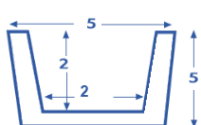

CH1003904

M. Exterior: 300 x 5 x 5 cms
M. Interior: 290 x 2 x 2 cms
Ménsulas complementarias:
ME1001425