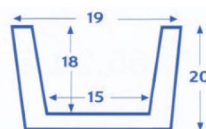

Decapé Castaño
Decapé Nogal
Decapé Nogal Oscuro
Decapé Ébano
Decapé Azul

CH1001930

M. Exterior: 300 x 19 x 20 cms
M. Interior: 300 x 15 x 18 cms

CH1001940

M. Exterior: 400 x 19 x 20 cms
M. Interior: 400 x 15 x 18 cms

CH1001931

M. Exterior: 300 x 29 x 30 cms
M. Interior: 300 x 25 x 28 cms

CH1001941

M. Exterior: 400 x 29 x 30 cms
M. Interior: 400 x 25 x 28 cms

CH1001932

M. Exterior: 300 x 39 x 40 cms
M. Interior: 300 x 35 x 38 cms