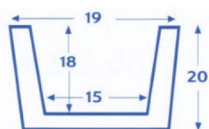

Decapé Castaño
Decapé Nogal
Decapé Nogal Oscuro
Decapé Ébano
Decapé Azul

CH1001930

M. Exterior: 300 x 19 x 20 cms
M. Interior: 300 x 15 x 18 cms

CH1001940

M. Exterior: 400 x 19 x 20 cms
M. Interior: 400 x 15 x 18 cms