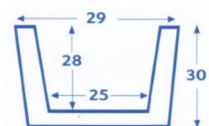

Decapé Castaño
Decapé Nogal
Decapé Nogal Oscuro
Decapé Ébano
Decapé Azul

CH1001930

M. Exterior: 300 x 19 x 20 cms
M. Interior: 300 x 15 x 18 cms

CH1001940

M. Exterior: 400 x 19 x 20 cms
M. Interior: 400 x 15 x 18 cms

CH1001931

M. Exterior: 300 x 29 x 30 cms
M. Interior: 300 x 25 x 28 cms

CH1001941

M. Exterior: 400 x 29 x 30 cms
M. Interior: 400 x 25 x 28 cms

CH1001932

M. Exterior: 300 x 39 x 40 cms
M. Interior: 300 x 35 x 38 cms