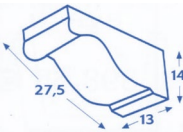

MÉNSULAS

COLORES

Castaño
Nogal
Nogal Oscuro
Ébano
Blanco

DECAPADOS

Decapé Castaño
Decapé Nogal
Decapé Nogal Oscuro
Decapé Ébano
Decapé Azul

ME1001401

TEXTURA LISA
Medidas: 20 x 17.5 x 23.5 cm

CH1001409

TEXTURA LISA
Medidas: 13 x 9 x 11.5 cm

ME1001414

TEXTURA LISA
Medidas: 15 x 9 x 6 cm

ME1001418

TEXTURA LISA
Medidas: 30 x 17 x 18 cm

ME1001421

TEXTURA LISA
Medidas: 20.5 x 13.5 x 12 cm

ME1001422

TEXTURA LISA
Medidas: 14.5 x 11 x 6.5 cm

ME1001424

TEXTURA TALLADA
Medidas: 27.5 x 13 x 14 cm

ME1001425

TEXTURA TALLADA
Medidas: 16 x 8.5 x 9.5 cm

ME1001430

TEXTURA TALLADA
Medidas: 47 x 16.3 x 21 cm

ME1001450