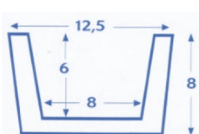

DECAPADOS

Decapé Castaño
Decapé Nogal
Decapé Nogal Oscuro
Decapé Ébano
Decapé Azul

CH1001901

M. Exterior: 300 x 22.5 x 17.5 cms
M. Interior: 290 x 16.5 x 14.5 cms
Ménsulas complementarias:
ME1001430 - ME1001450

CH1001902

M. Exterior: 300 x 16 x 13 cms
M. Interior: 290 x 10 x 11 cms
Ménsulas complementarias:
ME1001421 - ME1001424

CH1001903

M. Exterior: 300 x 12.5 x 8 cms
M. Interior: 290 x 8 x 6 cms
Ménsulas complementarias:
ME1001422