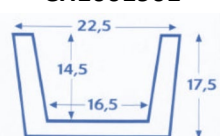

CH1001934

M. Exterior: 300 x 59 x 60 cms
M. Interior: 300 x 55 x 88 cms

CH1001944

M. Exterior: 400 x 59 x 60 cms
M. Interior: 400 x 55 x 58 cms

MC1001907

M. Exterior: 300 x 12.5 x 7 cms
M. Interior: 300 x 9 x 3.5 cms

MC1001908

M. Exterior: 300 x 14 x 7.5 cms
M. Interior: 300 x 6 x 4 cms

MC1001923

M. Exterior: 300 x 23 x 12 cms
M. Interior: 300 x 18 x 9 cms

VIGAS RÚSTICAS

Con disponibilidad de
Ménsulas a juego

COLORES

Castaño
Nogal
Nogal Oscuro
Ébano
Blanco

DECAPADOS

Decapé Castaño
Decapé Nogal
Decapé Nogal Oscuro
Decapé Ébano
Decapé Azul

CH1001901

M. Exterior: 300 x 22.5 x 17.5 cms
M. Interior: 290 x 16.5 x 14.5 cms
Ménsulas complementarias:
ME1001430 - ME1001450