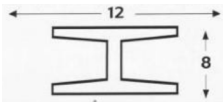

TEXTURA TALLADA
Medidas: 41 x 14 x 15 cm

TRAVIESA

COLOR

Nogal Oscuro

TR1002006

Traviesa Ferrocarril
Medidas: 250 x 20 x 5 cms

VIGA IPN METÁLICA

VH1002001

Metálica IPN
Medidas: 300 x 12 x 8 cms

VH1002002

Metálica IPN
Medidas: 300 x 18 x 11 cms

VH1002003

Metálica IPN
Medidas: 300 x 14 x 24 cms

VH1002004

Metálica CELOSÍA
Medidas: 300 x 14 x 24 cms

PANELES