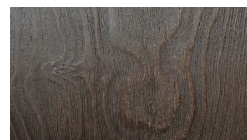

COLORES

Castaño

Nogal

Nogal Oscuro

Ebano

Blanco

Decapé Castaño

Decapé Nogal

Decapé N. Oscuro

Decapé Ebano

Decapé Azul

VIGAS RÚSTICAS

Esta gama no tiene
ménsulas a juego

COLORES

Castaño
Nogal
Nogal Oscuro
Ébano
Blanco

DECAPADOS