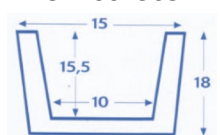

DECAPADOS

Decapé Castaño
Decapé Nogal
Decapé Nogal Oscuro
Decapé Ébano
Decapé Azul

CH1001901

M. Exterior: 300 x 22.5 x 17.5 cms
M. Interior: 290 x 16.5 x 14.5 cms
Ménsulas complementarias:
ME1001430 - ME1001450

CH1001902

M. Exterior: 300 x 16 x 13 cms
M. Interior: 290 x 10 x 11 cms
Ménsulas complementarias:
ME1001421 - ME1001424

CH1001903

M. Exterior: 300 x 12.5 x 8 cms
M. Interior: 290 x 8 x 6 cms
Ménsulas complementarias:
ME1001422

CH1001904

M. Exterior: 300 x 7 x 5 cms
M. Interior: 290 x 3 x 3 cms
Ménsulas complementarias:
ME1001425

CH1001905

M. Exterior: 300 x 15 x 18.5 cms
M. Interior: 290 x 10 x 15.5 cms
Ménsulas complementarias:
ME1001424