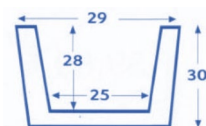

Decapé Castaño
Decapé Nogal
Decapé Nogal Oscuro
Decapé Ébano
Decapé Azul

CH1001930

M. Exterior: 300 x 19 x 20 cms
M. Interior: 300 x 15 x 18 cms

CH1001940

M. Exterior: 400 x 19 x 20 cms
M. Interior: 400 x 15 x 18 cms

CH1001931

M. Exterior: 300 x 29 x 30 cms
M. Interior: 300 x 25 x 28 cms

CH1001941

M. Exterior: 400 x 29 x 30 cms
M. Interior: 400 x 25 x 28 cms

CH1001932

M. Exterior: 300 x 39 x 40 cms
M. Interior: 300 x 35 x 38 cms