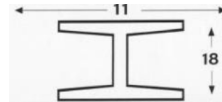

TEXTURA LISA
Medidas: 14.5 x 11 x 6.5 cm

ME1001424

TEXTURA TALLADA
Medidas: 27.5 x 13 x 14 cm

ME1001425

TEXTURA TALLADA
Medidas: 16 x 8.5 x 9.5 cm

ME1001430

TEXTURA TALLADA
Medidas: 47 x 16.3 x 21 cm

ME1001450

TEXTURA TALLADA
Medidas: 41 x 14 x 15 cm

TRAVIESA

COLOR

Nogal Oscuro

TR1002006

Traviesa Ferrocarril
Medidas: 250 x 20 x 5 cms

VIGA IPN METÁLICA

VH1002001

Metálica IPN
Medidas: 300 x 12 x 8 cms

VH1002002

Metálica IPN
Medidas: 300 x 18 x 11 cms

VH1002003

Metálica IPN
Medidas: 300 x 14 x 24 cms

VH1002004

Metálica CELOSÍA
Medidas: 300 x 14 x 24 cms

PANELES