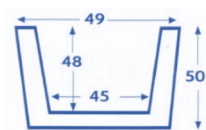

Decapé Castaño
Decapé Nogal
Decapé Nogal Oscuro
Decapé Ébano
Decapé Azul

CH1001930

M. Exterior: 300 x 19 x 20 cms
M. Interior: 300 x 15 x 18 cms

CH1001940

M. Exterior: 400 x 19 x 20 cms
M. Interior: 400 x 15 x 18 cms

CH1001931

M. Exterior: 300 x 29 x 30 cms
M. Interior: 300 x 25 x 28 cms

CH1001941

M. Exterior: 400 x 29 x 30 cms
M. Interior: 400 x 25 x 28 cms

CH1001932

M. Exterior: 300 x 39 x 40 cms
M. Interior: 300 x 35 x 38 cms

CH1001942

M. Exterior: 400 x 39 x 40 cms
M. Interior: 400 x 35 x 38 cms

CH1001933

M. Exterior: 300 x 59 x 60 cms
M. Interior: 300 x 55 x 88 cms

CH1001943

M. Exterior: 300 x 49 x 50 cms
M. Interior: 300 x 45 x 48 cms

CH1001934

M. Exterior: 300 x 59 x 60 cms
M. Interior: 300 x 55 x 88 cms

CH1001944

M. Exterior: 400 x 59 x 60 cms
M. Interior: 400 x 55 x 58 cms

MC1001907

M. Exterior: 300 x 12.5 x 7 cms
M. Interior: 300 x 9 x 3.5 cms