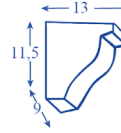

MÉNSULAS

COLORES

Castaño
Nogal
Nogal Oscuro
Ébano
Blanco

DECAPADOS

Decapé Castaño
Decapé Nogal
Decapé Nogal Oscuro
Decapé Ébano
Decapé Azul

ME1001401

TEXTURA LISA
Medidas: 20 x 17.5 x 23.5 cm

CH1001409

TEXTURA LISA
Medidas: 13 x 9 x 11.5 cm

ME1001414

TEXTURA LISA
Medidas: 15 x 9 x 6 cm

ME1001418

TEXTURA LISA
Medidas: 30 x 17 x 18 cm

ME1001421

TEXTURA LISA
Medidas: 20.5 x 13.5 x 12 cm

ME1001422