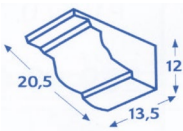

MÉNSULAS

COLORES

Castaño
Nogal
Nogal Oscuro
Ébano
Blanco

DECAPADOS

Decapé Castaño
Decapé Nogal
Decapé Nogal Oscuro
Decapé Ébano
Decapé Azul

ME1001401

TEXTURA LISA
Medidas: 20 x 17.5 x 23.5 cm

CH1001409

TEXTURA LISA
Medidas: 13 x 9 x 11.5 cm

ME1001414

TEXTURA LISA
Medidas: 15 x 9 x 6 cm

ME1001418

TEXTURA LISA
Medidas: 30 x 17 x 18 cm

ME1001421

TEXTURA LISA
Medidas: 20.5 x 13.5 x 12 cm

ME1001422

TEXTURA LISA
Medidas: 14.5 x 11 x 6.5 cm

ME1001424

TEXTURA TALLADA
Medidas: 27.5 x 13 x 14 cm

ME1001425

TEXTURA TALLADA
Medidas: 16 x 8.5 x 9.5 cm

ME1001430

TEXTURA TALLADA
Medidas: 47 x 16.3 x 21 cm

ME1001450