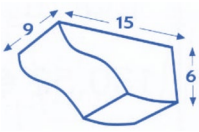

VIGAS MACIZAS

COLORES

Castaño
Nogal
Nogal Oscuro
Ébano
Blanco

DECAPADOS

Decapé Castaño
Decapé Nogal
Decapé Nogal Oscuro
Decapé Ébano
Decapé Azul

CM1001917

M. Exterior: 300 x 12.5 x 4.5 cms
M. Interior: Maciza

MÉNSULAS

COLORES

Castaño
Nogal
Nogal Oscuro
Ébano
Blanco

DECAPADOS

Decapé Castaño
Decapé Nogal
Decapé Nogal Oscuro
Decapé Ébano
Decapé Azul

ME1001401

TEXTURA LISA
Medidas: 20 x 17.5 x 23.5 cm

CH1001409

TEXTURA LISA
Medidas: 13 x 9 x 11.5 cm

ME1001414

TEXTURA LISA
Medidas: 15 x 9 x 6 cm

ME1001418

TEXTURA LISA
Medidas: 30 x 17 x 18 cm

ME1001421

TEXTURA LISA
Medidas: 20.5 x 13.5 x 12 cm

ME1001422