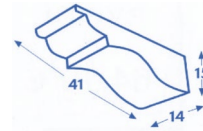

TEXTURA LISA
Medidas: 13 x 9 x 11.5 cm

ME1001414

TEXTURA LISA
Medidas: 15 x 9 x 6 cm

ME1001418

TEXTURA LISA
Medidas: 30 x 17 x 18 cm

ME1001421

TEXTURA LISA
Medidas: 20.5 x 13.5 x 12 cm

ME1001422

TEXTURA LISA
Medidas: 14.5 x 11 x 6.5 cm

ME1001424

TEXTURA TALLADA
Medidas: 27.5 x 13 x 14 cm

ME1001425

TEXTURA TALLADA
Medidas: 16 x 8.5 x 9.5 cm

ME1001430

TEXTURA TALLADA
Medidas: 47 x 16.3 x 21 cm

ME1001450

TEXTURA TALLADA
Medidas: 41 x 14 x 15 cm

TRAVIESA

COLOR

Nogal Oscuro

TR1002006

Traviesa Ferrocarril
Medidas: 250 x 20 x 5 cms

VIGA IPN METÁLICA

VH1002001