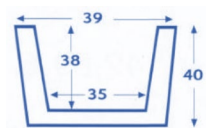

Decapé Castaño
Decapé Nogal
Decapé Nogal Oscuro
Decapé Ébano
Decapé Azul

CH1001930

M. Exterior: 300 x 19 x 20 cms
M. Interior: 300 x 15 x 18 cms

CH1001940

M. Exterior: 400 x 19 x 20 cms
M. Interior: 400 x 15 x 18 cms

CH1001931

M. Exterior: 300 x 29 x 30 cms
M. Interior: 300 x 25 x 28 cms

CH1001941

M. Exterior: 400 x 29 x 30 cms
M. Interior: 400 x 25 x 28 cms

CH1001932

M. Exterior: 300 x 39 x 40 cms
M. Interior: 300 x 35 x 38 cms

CH1001942

M. Exterior: 400 x 39 x 40 cms
M. Interior: 400 x 35 x 38 cms

CH1001933

M. Exterior: 300 x 59 x 60 cms
M. Interior: 300 x 55 x 88 cms

CH1001943

M. Exterior: 300 x 49 x 50 cms
M. Interior: 300 x 45 x 48 cms