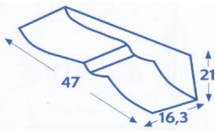

TEXTURA LISA
Medidas: 13 x 9 x 11.5 cm

ME1001414

TEXTURA LISA
Medidas: 15 x 9 x 6 cm

ME1001418

TEXTURA LISA
Medidas: 30 x 17 x 18 cm

ME1001421

TEXTURA LISA
Medidas: 20.5 x 13.5 x 12 cm

ME1001422

TEXTURA LISA
Medidas: 14.5 x 11 x 6.5 cm

ME1001424

TEXTURA TALLADA
Medidas: 27.5 x 13 x 14 cm

ME1001425

TEXTURA TALLADA
Medidas: 16 x 8.5 x 9.5 cm

ME1001430

TEXTURA TALLADA
Medidas: 47 x 16.3 x 21 cm

ME1001450

TEXTURA TALLADA
Medidas: 41 x 14 x 15 cm

TRAVIESA

COLOR

Nogal Oscuro

TR1002006

Traviesa Ferrocarril
Medidas: 250 x 20 x 5 cms

VIGA IPN METÁLICA

VH1002001

Metálica IPN
Medidas: 300 x 12 x 8 cms

VH1002002

Metálica IPN
Medidas: 300 x 18 x 11 cms

VH1002003

Metálica IPN
Medidas: 300 x 14 x 24 cms

VH1002004

Metálica CELOSÍA
Medidas: 300 x 14 x 24 cms

PANELES